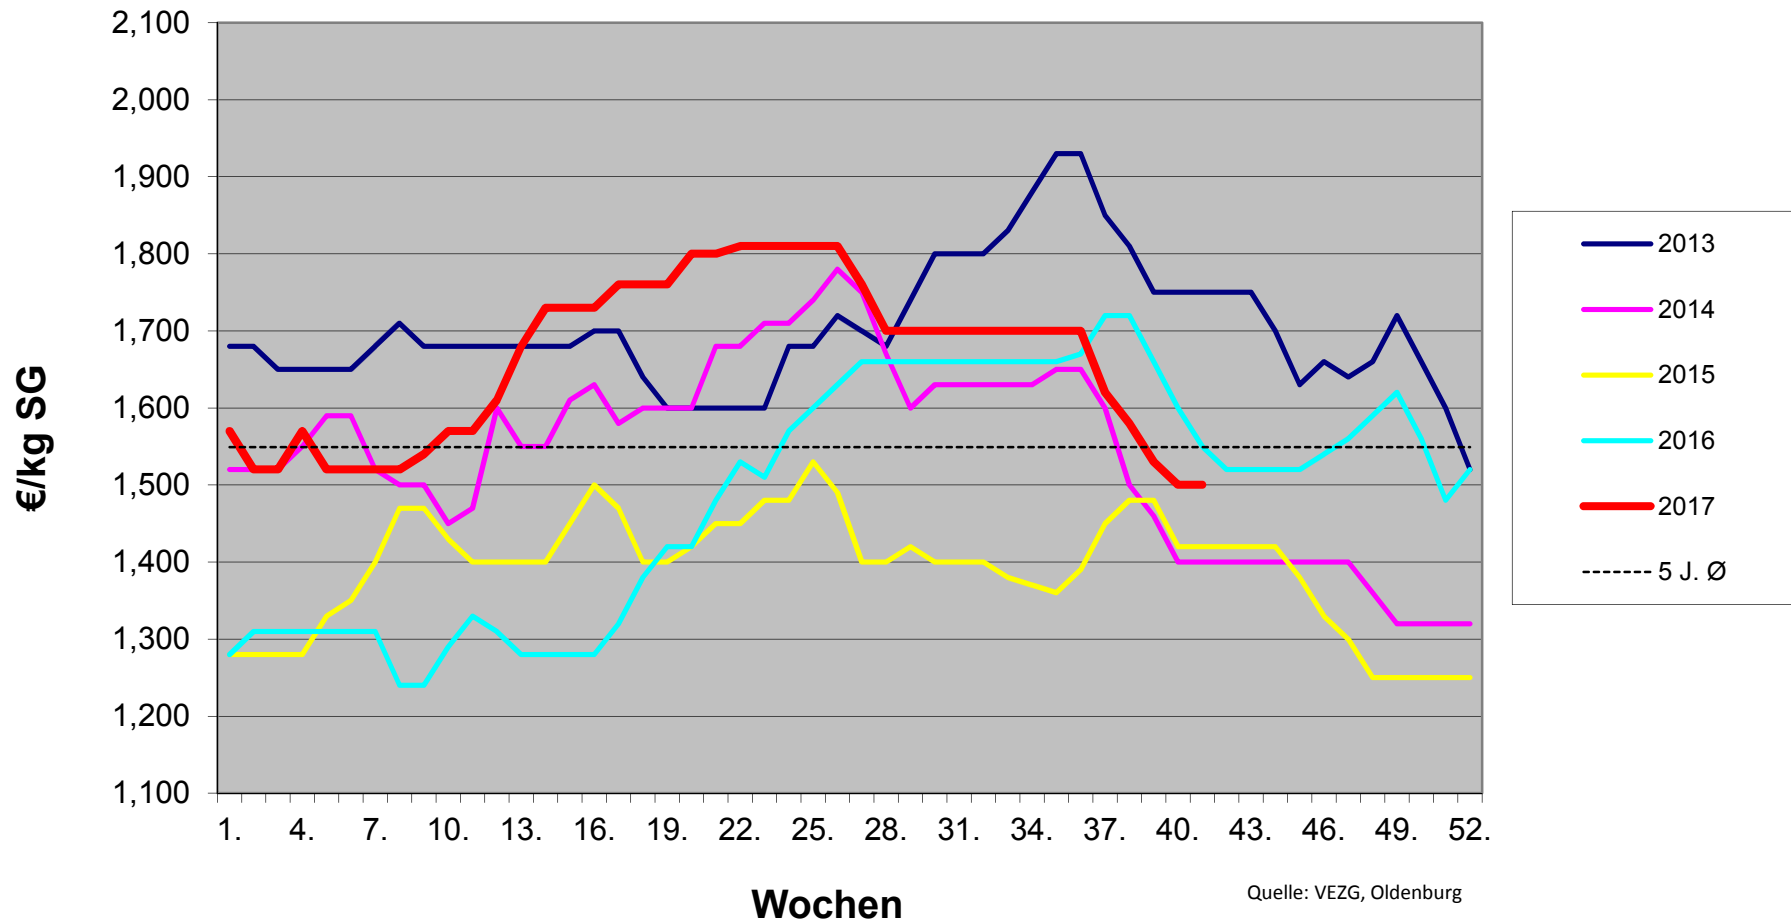

Vereinigungspreis für Schlachtschweine

Vertical line on the left side of the page.