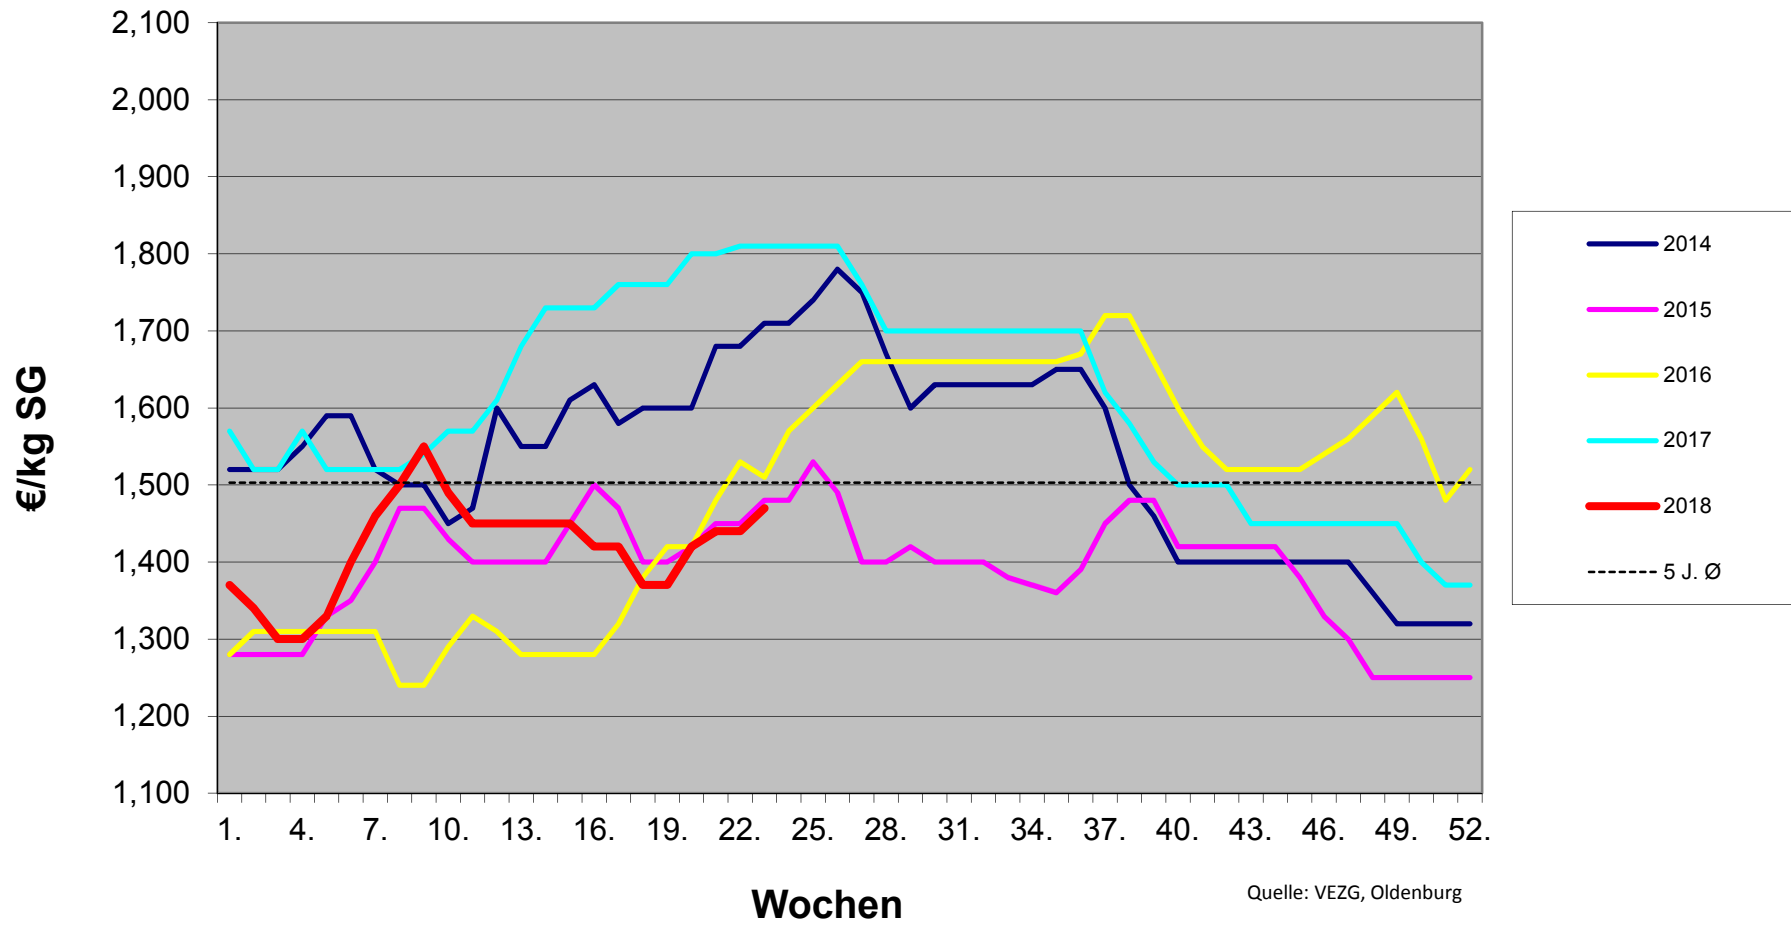

Vereinigungspreis für Schlachtschweine

Vertical line on the left side of the page.